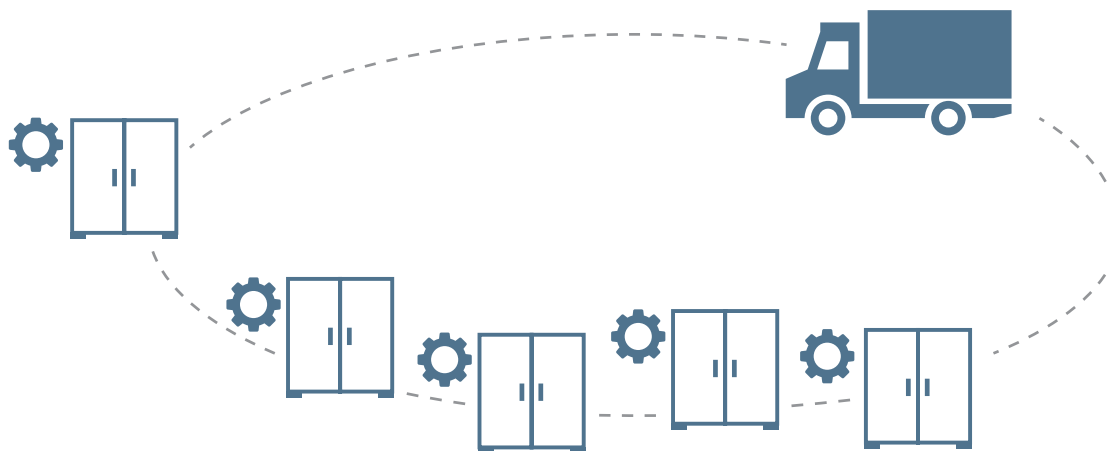

HORLOGE ASTRONOMIQUE SYNCHRONISÉE

- 3 sorties astronomiques paramétrables et coupures de nuit superposables.
- Allumage forcé à l'armoire.
- Reparamétrage en armoire, avec PC et logiciel Winset.

Paramétrages sur chaque armoire
tels que :

- Optimisation des heures d'allumage.

Les produits et services utilisés

Unité de contrôle **Tegis Astro**
(voir p : 50-51)